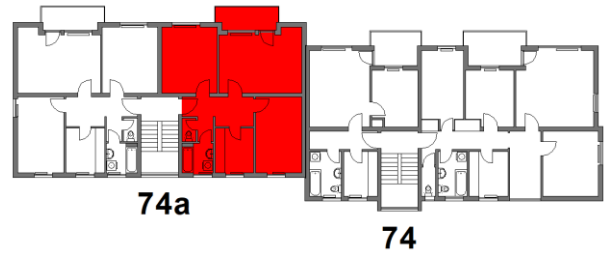

**VE 136 – Friedrichshafenerstraße 74a, 88131 Lindau**

**Wohnung Nr. 2**

**Erdgeschoss rechts**

Zimmer: 3

Wohnfläche: ca. 71 m<sup>2</sup>